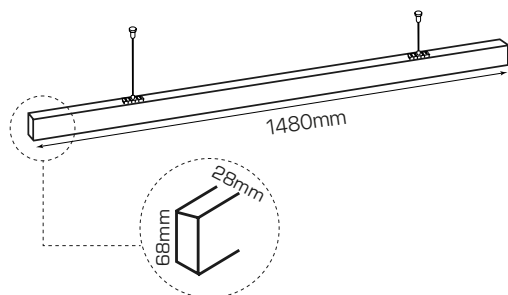

office  
ficha técnica  
datasheet

ref. 5551188

Nombre / Name	office s/alimentación • luminaria lineal
Referencia / Reference	5551188
Materiales / Materials	Aluminio+acero+PC / Aluminum+steel+PC
Difusor / Diffuser	PC
Potencia / Power	60W
Temperatura de color / Color temperature	4000K
Flujo luminoso / Luminous flux	6200lm
Dimable / Dimmable	No
Ángulo de apertura / Beam angle	97°
Ángulo de inclinación / Inclination angle	-
IP	20
I.K.	05
F.P	>0,9
UGR	>22
IRC	>80
Chip	OSRAM
Driver	i-TEC series non-flicker High Quality
Vida media ( duración ) / Average life	50,000h
Clase energética / Energy class	A+
Aislamiento eléctrico / Electrical isolation	Clase I / Class II
Colores / Colors	Blanco / White
Medida exterior / Product size	1480mm x 28mm x 68mm
Protección contra Sobretensiones / surge protection	1,5kV
Tª ( ambiente/trabajo ) / Tª ( enviroment/work )	-25°C~45°C
Input	AC180~260V
Output	DC150~165V
Frecuencia / Frequency	50/60Hz
Peso / Weight	1,5kg
Certificados / Certificates	CE&RoHS
Garantía / Warranty	2 años / 2 years